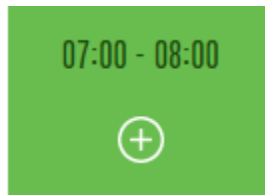

Ledigt pass