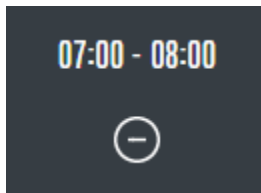

Teckenförklaring

Bokat pass